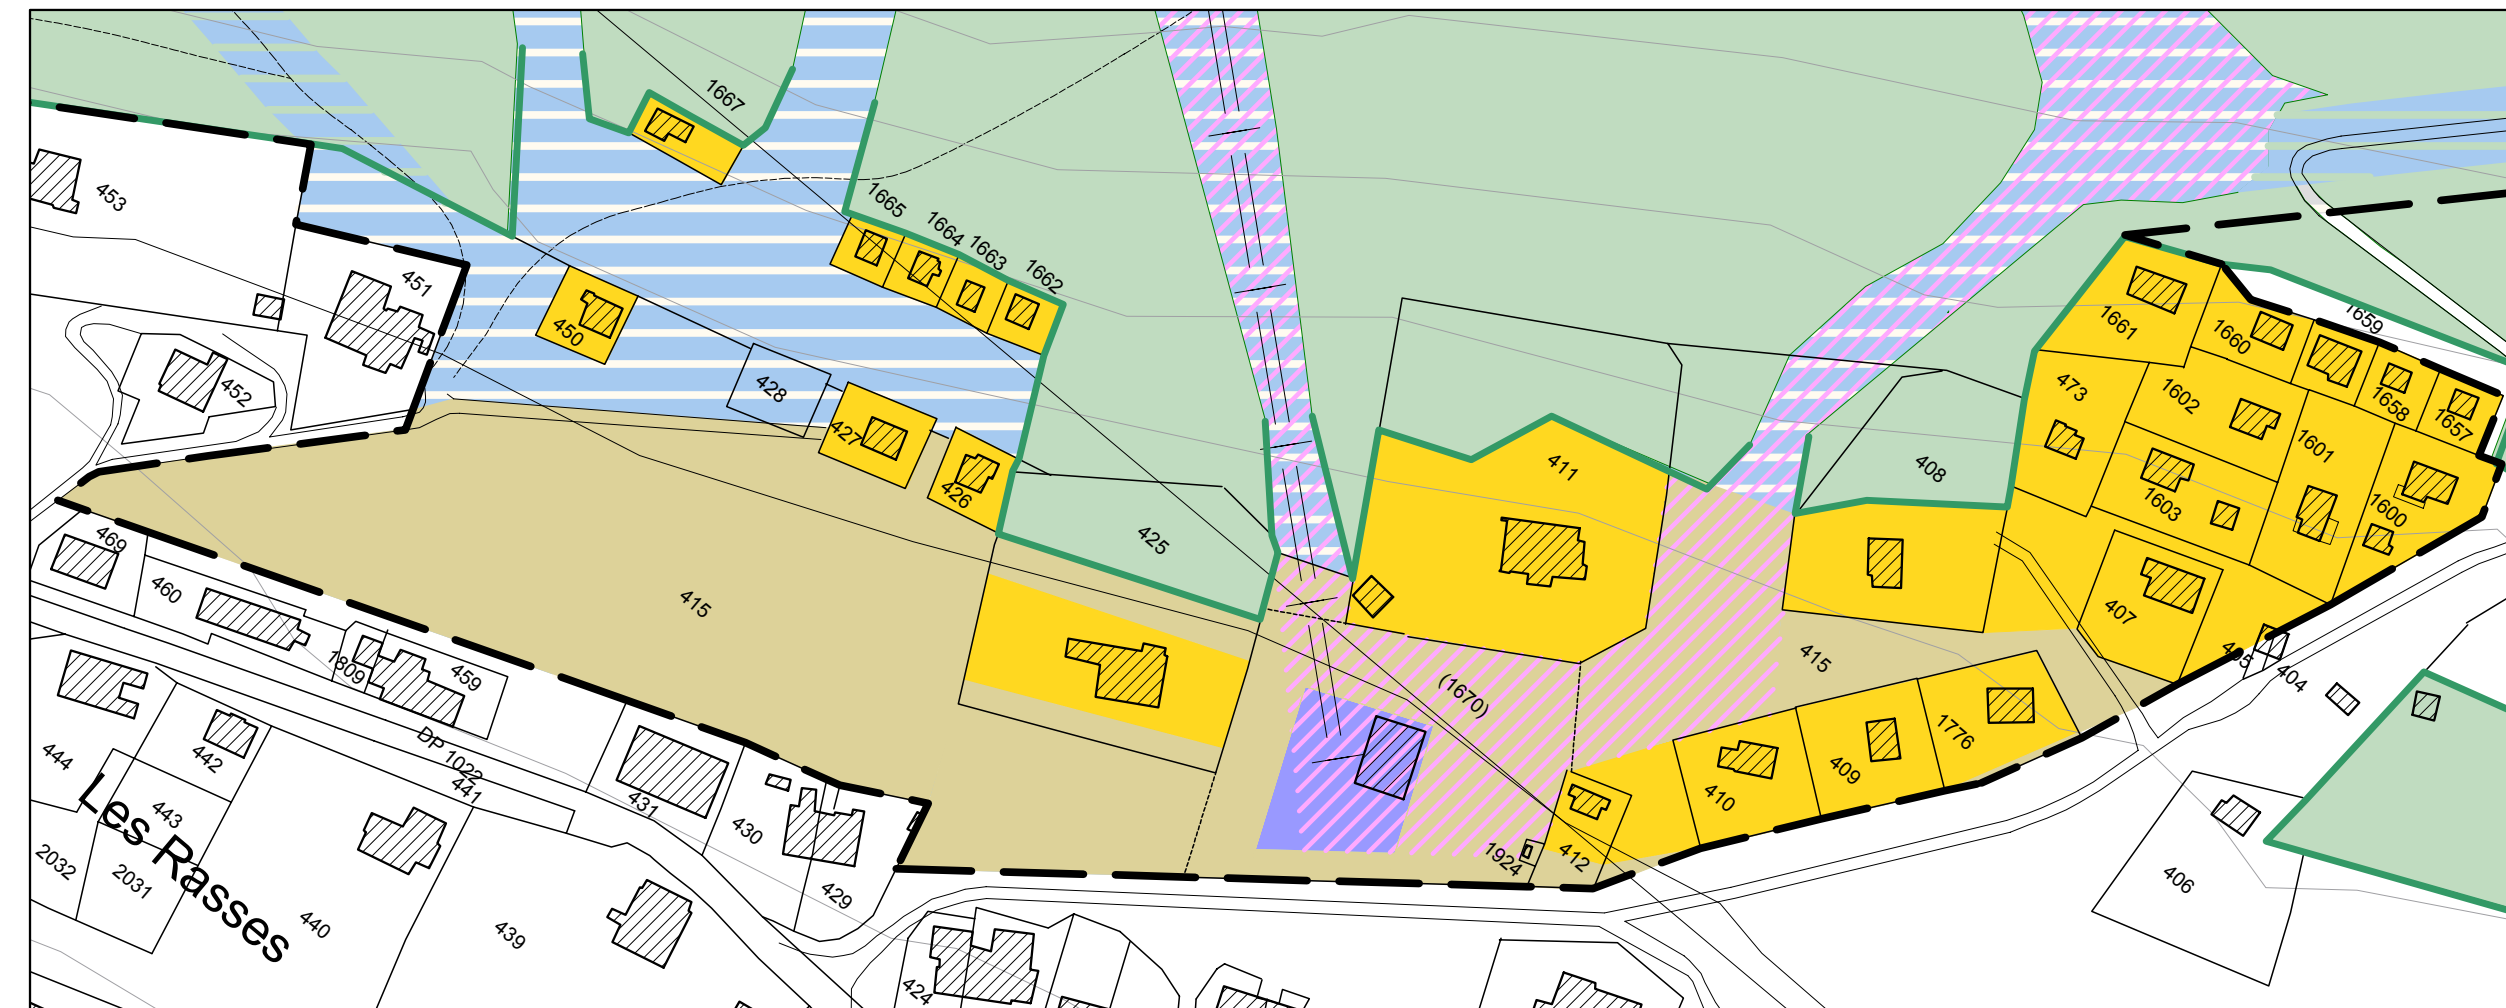

PPA "REPLANS - CHASSERON"

PLAN DE DETAILS

1:2'000

Légende :

-  Périimètre du PPA
-  Zone de chalets
-  Zone d'utilité publique
-  Zone d'aménagements touristiques
-  Zone touristique de montagne
-  Zone agropastorale
-  Zone du domaine skiable
-  Aire d'enneigement technique
-  Aire forestière
-  Limite forestière
-  Région archéologique
-  Périimètre de glissement actif de terrain
-  Limite communale

DETAIL 1

DETAIL 2

DETAIL 3

DETAIL 4

DETAIL 5