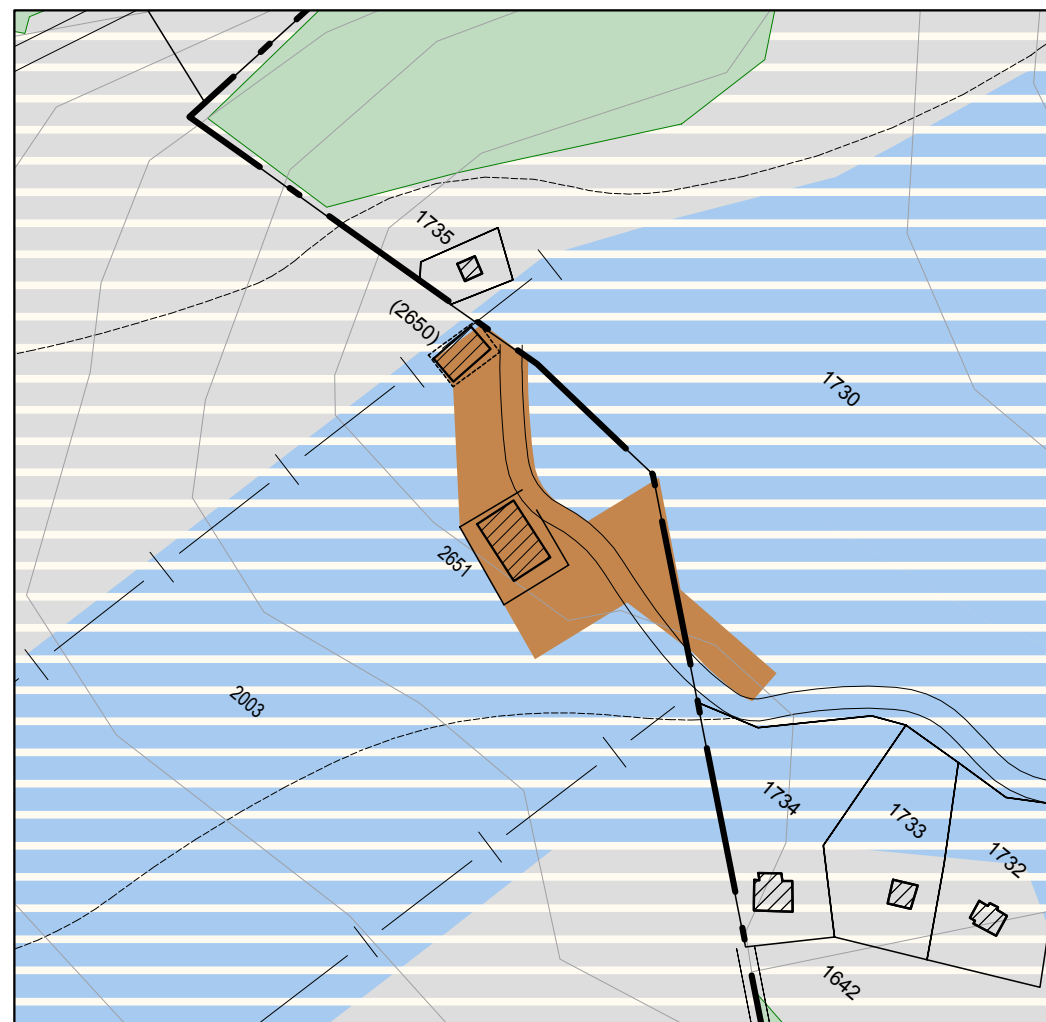

PPA "REPLANS - CHASSERON"

PLAN DE DETAILS

1:2'000

Légende :

-  Périimètre du PPA
-  Zone de chalets
-  Zone d'utilité publique
-  Zone d'aménagements touristiques
-  Zone touristique de montagne
-  Zone agropastorale
-  Zone du domaine skiable
-  Aire d'enneigement technique
-  Aire forestière
-  Limite forestière
-  Région archéologique
-  Périimètre de glissement actif de terrain
-  Limite communale

DETAIL 1

DETAIL 2

DETAIL 3

DETAIL 4

DETAIL 5