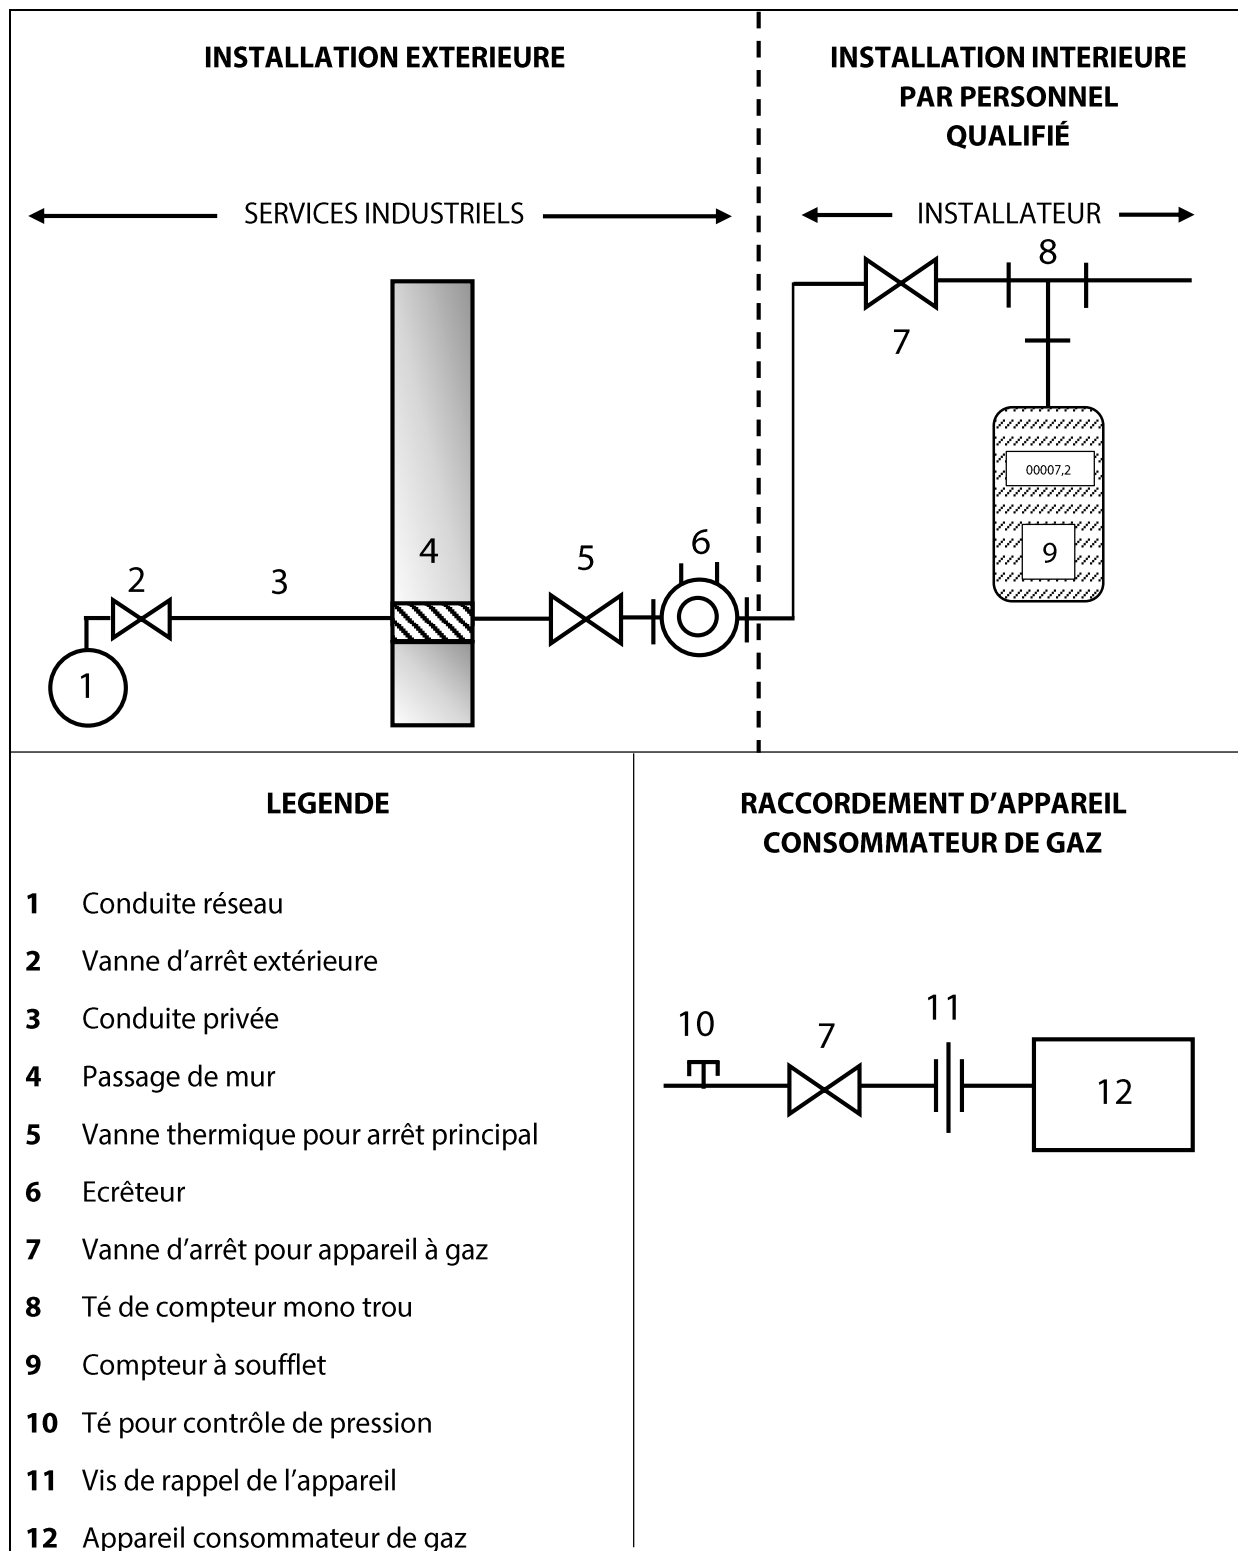

RACCORDEMENT ET INSTALLATION INTERIEURE GAZ

Les chaudières de, et plus de 70kW doivent être montées dans des locaux séparés (Chaufferie) qui ne peuvent être utilisés à d'autre fin, et conforme aux normes ECA et du respect des normes SSIGE.