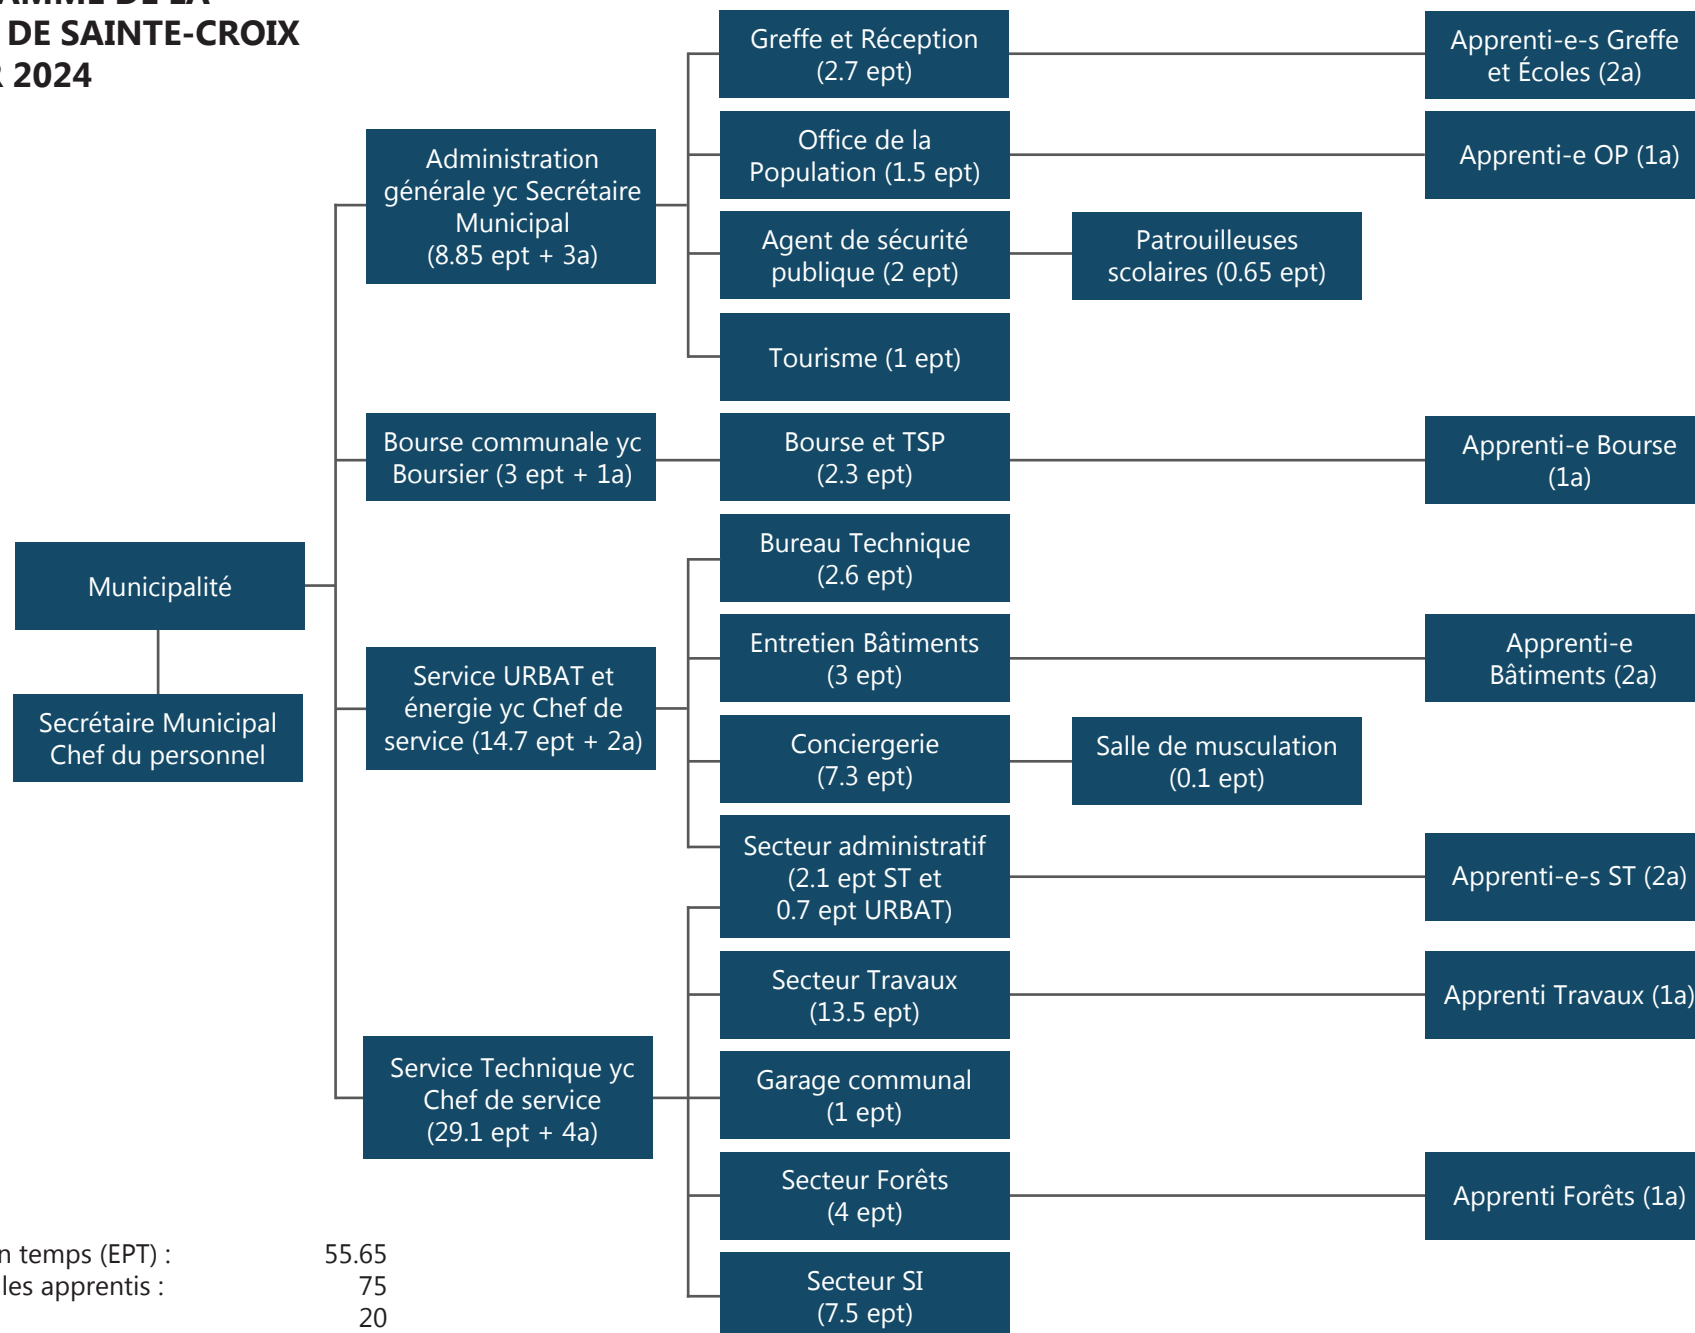

**ORGANIGRAMME DE LA
COMMUNE DE SAINTE-CROIX
1^{er} JANVIER 2024**

Équivalents plein temps (EPT) : 55.65
 Personnes avec les apprentis : 75
 Femmes : 20
 Hommes : 45
 Apprentis - stagiaire (5F/4H) : 10