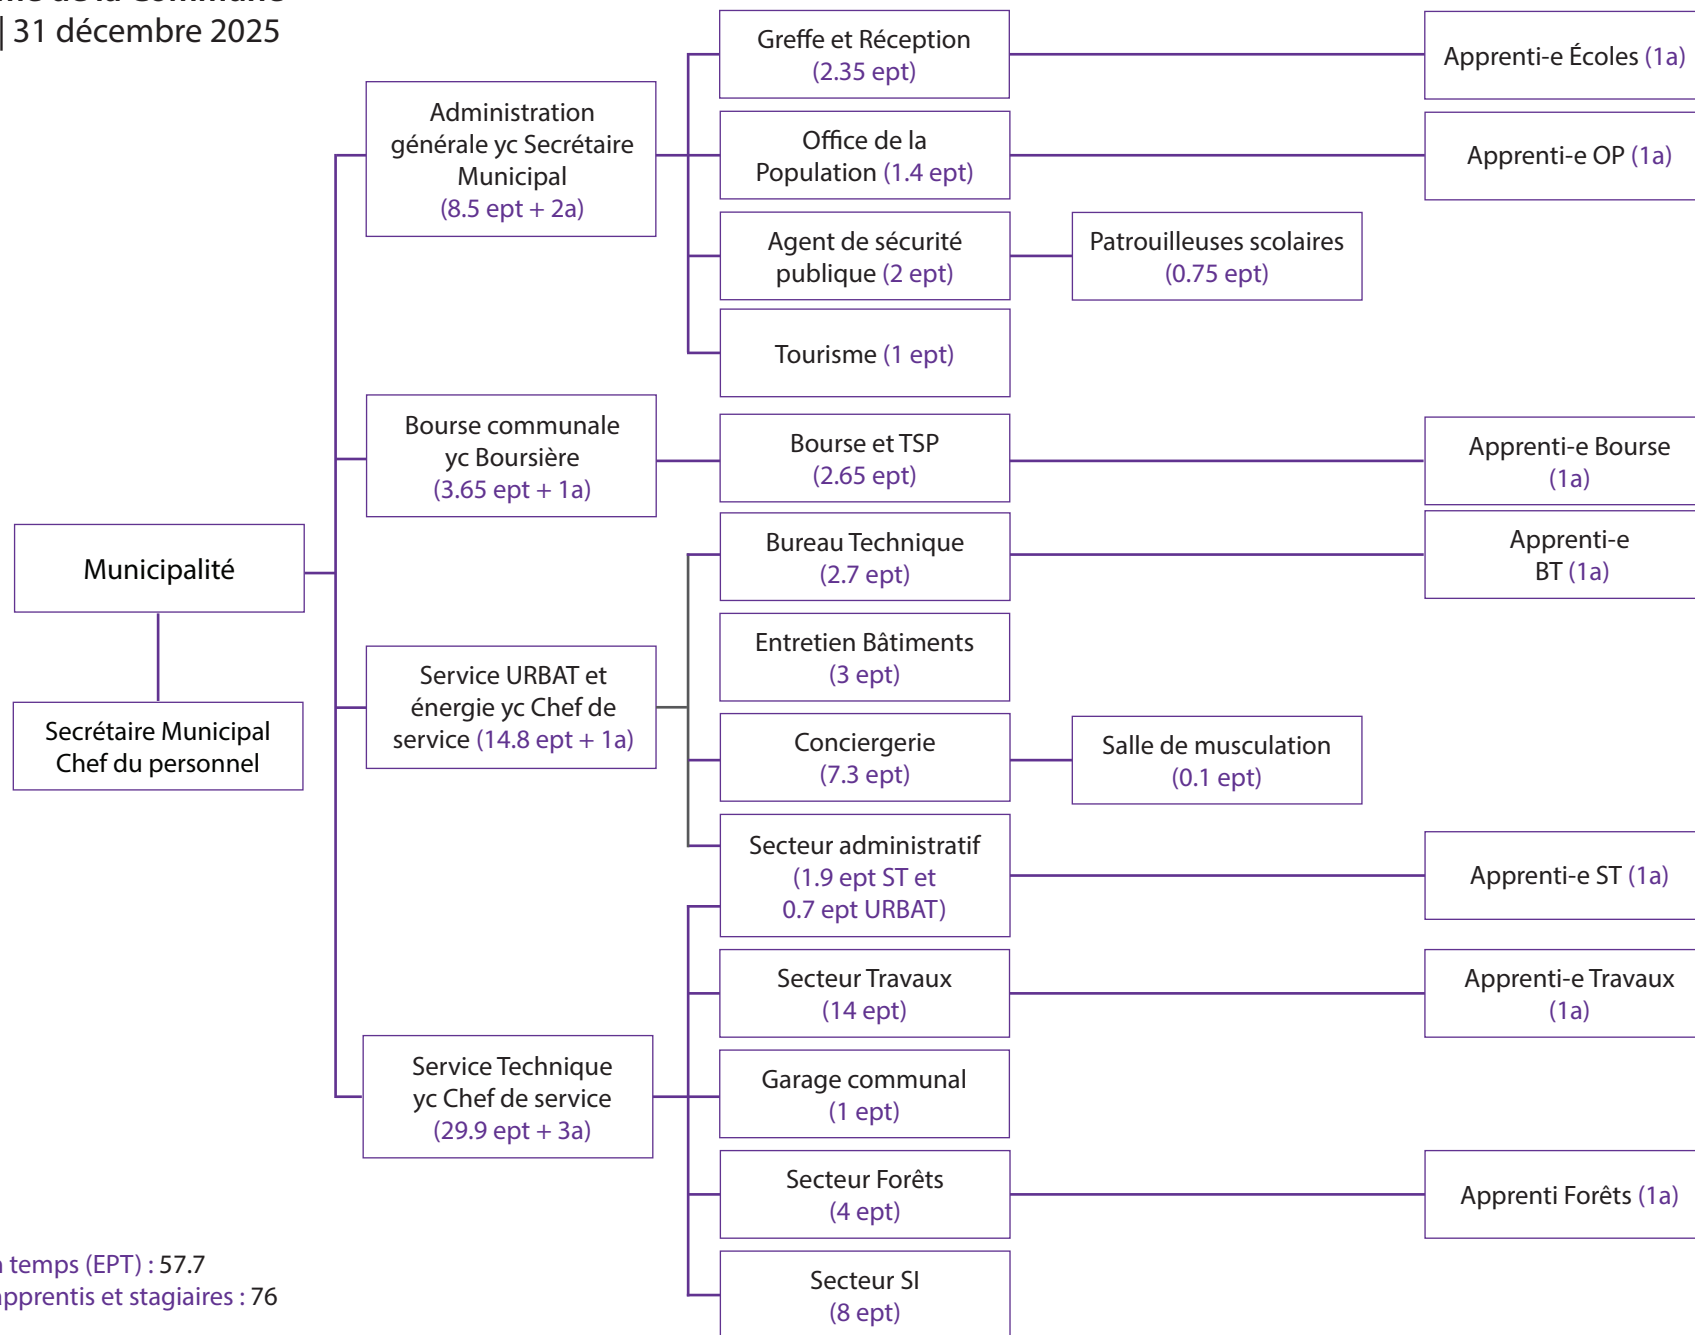

Organigramme de la Commune Sainte-Croix | 31 décembre 2025

Équivalents plein temps (EPT) : 57.7
 Personnes avec apprentis et stagiaires : 76
 Apprentis: 7